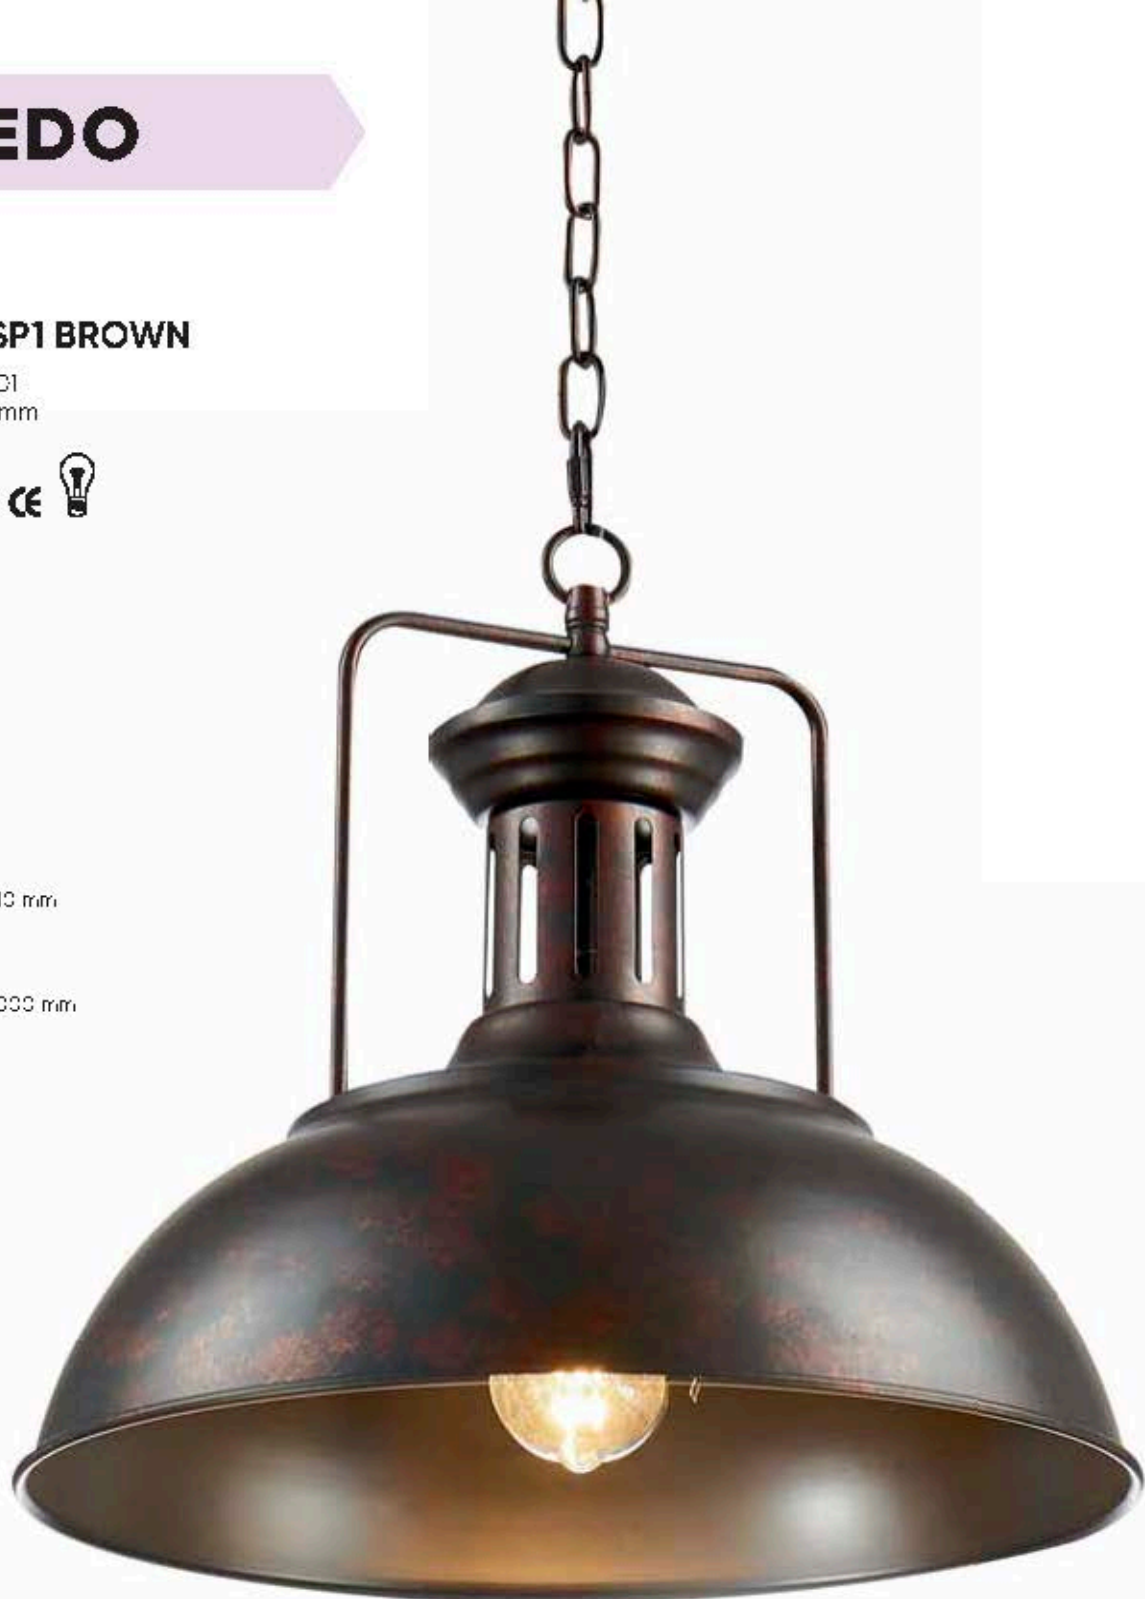

## TOLEDO SP1 BROWN

CODE: 3200/201  
Ø 400 x H 370 mm  
1 x 60 W E27

Архитектура: металл,  
покрытие: краска,  
цвет: коричневый с эффектом ржавчины.