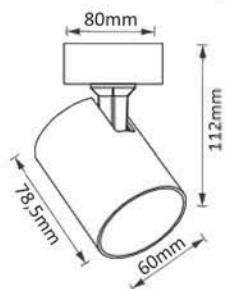

CLT 017

CLT 017CW1S BL-BZ

CODE: 1401/110
Ø 60 x H 112 mm
1 x 50 W MR16 GU10

CLT 017CW1S BL-GO

CODE: 1401/111
Ø 80 x H 112 mm
1 x 50 W MR16 GU10

CLT 017CW2 L250 BL-BZ

CODE: 1401/117
L 250 x W 60 x H 112 mm
2 x 50 W MR16 GU10

CLT 017CW2 L250 BL-GO

CODE: 1401/116
L 250 x W 60 x H 112 mm
2 x 50 W MR16 GU10

Комплектація: алюміній.
Фарба: чорна, срібло, білий, золото.
Цвета: чер-ий, бел-ий, бро-за, чер-ий, золото.
Лампочк-и в комплект-е вход-ять.