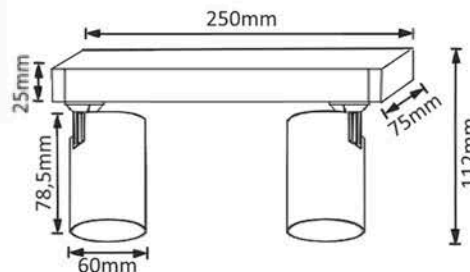

CLT 017

CLT 017CW1S BL-BZ

CODE: 1401/110
Ø 60 x H 112 mm
1 x 50 W MR16 GU10

CLT 017CW1S BL-GO

CODE: 1401/111
Ø 80 x H 112 mm
1 x 50 W MR16 GU10

CLT 017CW2 L250 BL-BZ

CODE: 1401/117
L 250 x W 60 x H 112 mm
2 x 50 W MR16 GU10

CLT 017CW2 L250 BL-GO

CODE: 1401/116
L 250 x W 60 x H 112 mm
2 x 50 W MR16 GU10

Комплектація: алюміній.
Фарба: чорна, срібло, білий, золото.
Цвета: чер-ий, бел-ий, бро-за, чер-ий, золото.
Лампочк-и в комплект-е вход-ять.