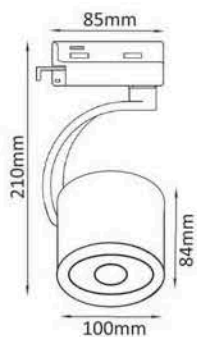

CLT 0.31 004

CLT 0.31 004 WH

CODE: 1409/007
Ø 100 x H 210 mm
12 W LED
960 Lm
3000 K
24°
Ra > 80
IP20

CLT 0.31 004 BL

CODE: 1409/008
Ø 100 x H 210 mm
12 W LED
960 Lm
3000 K
24°
Ra > 80
IP20

Аоматура металл,
Покрытие краска,
Цвет чер-ый, бел-ый.