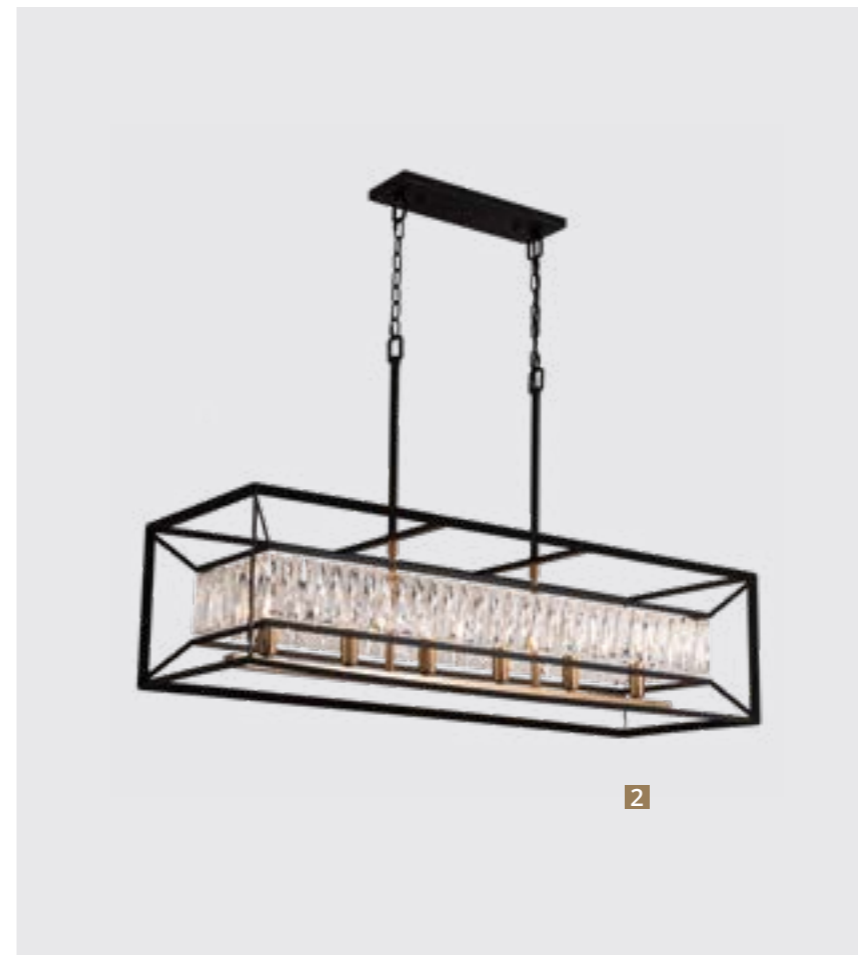

1

2

3

FROST

Frame materials & color: metal plated / satin brass
 Shade material & color: metal painted, crystal / black

Материал и цвет арматуры: металл гальванизированный / матовое золото
 Материал и цвет плафонов: металл крашенный / черный

1 2022/21 LM-5

∅48 | ↑25 | 30-100^{max}
 ⚡ 5x40W E14

2 2022/21 SP-6

↔107 | ↗38 | ↑57 | 110^{max}
 ⚡ 6x40W E14

3 2022/21 AP-2

↔24 | ↗14 | ↑26
 ⚡ 2x40W E14