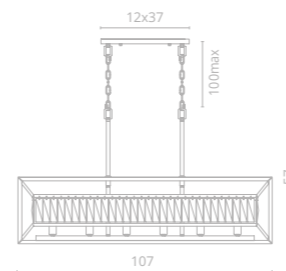

1

2

3

FROST

Frame materials & color: metal plated / satin brass
 Shade material & color: metal painted, crystal / black

Материал и цвет арматуры: металл гальванизированный / матовое золото
 Материал и цвет плафонов: металл крашенный / черный

1 2022/21 LM-5

∅48 | ↑25 | 30-100^{max}
 ⚡ 5x40W E14

2 2022/21 SP-6

↔107 | ↗38 | ↑57 | 110^{max}
 ⚡ 6x40W E14

3 2022/21 AP-2

↔24 | ↗14 | ↑26
 ⚡ 2x40W E14