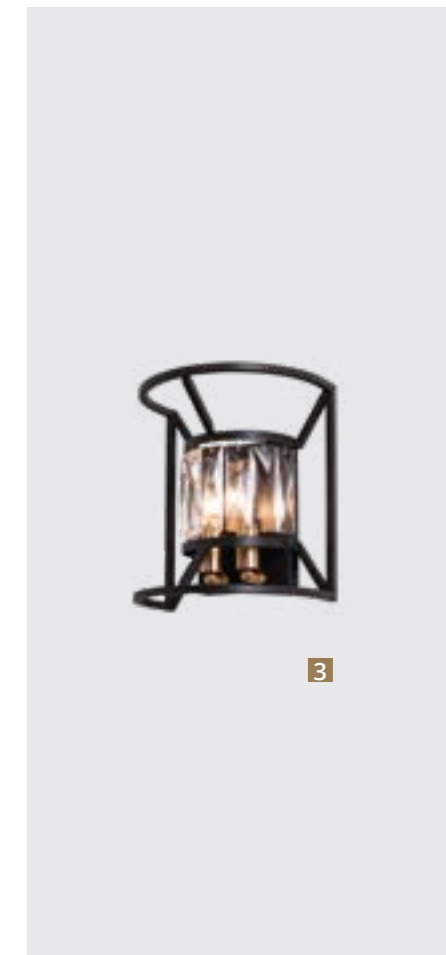

1

2

3

FROST

Frame materials & color: metal plated / satin brass
 Shade material & color: metal painted, crystal / black

Материал и цвет арматуры: металл гальванизированный / матовое золото
 Материал и цвет плафонов: металл крашенный / черный

1 2022/21 LM-5

∅48 | ↑25 | 30-100^{max}
 ⚡ 5x40W E14

2 2022/21 SP-6

↔107 | ↗38 | ↑57 | 110^{max}
 ⚡ 6x40W E14

3 2022/21 AP-2

↔24 | ↗14 | ↑26
 ⚡ 2x40W E14