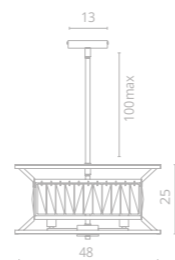

1

2

3

FROST

Frame materials & color: metal plated / satin brass
 Shade material & color: metal painted, crystal / black

Материал и цвет арматуры: металл гальванизированный / матовое золото
 Материал и цвет плафонов: металл крашенный / черный

1 2022/21 LM-5

∅48 | ↑25 | 30-100^{max}
 ⚡ 5x40W E14

2 2022/21 SP-6

↔107 | ↗38 | ↑57 | 110^{max}
 ⚡ 6x40W E14

3 2022/21 AP-2

↔24 | ↗14 | ↑26
 ⚡ 2x40W E14