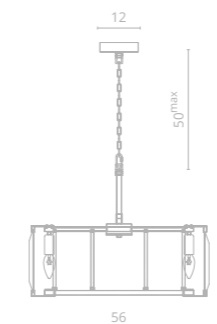

ELLIOT

Frame materials & color: metal painted, metal plated / black, brass
 Shade material & color: glass / clear

Материал и цвет арматуры: металл крашенный, металл гальванизированный / черный, латунь
 Материал и цвет плафонов: стекло / прозрачный

1 7304/04 SP-6
 ∅41 | 140 | 50^{max}
 ⚡ 6x40W E14

2 7304/04 SP-8
 ∅56 | 140 | 50^{max}
 ⚡ 8x40W E14

3 7304/04 AP-1
 ↔22 | ↗14 | ↓24
 ⚡ 1x40W E14