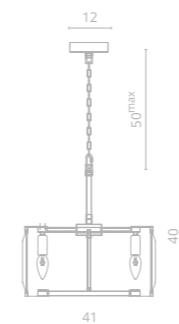

ELLIOT

Frame materials & color: metal painted, metal plated / black, brass
 Shade material & color: glass / clear

Материал и цвет арматуры: металл крашенный, металл гальванизированный / черный, латунь
 Материал и цвет плафонов: стекло / прозрачный

1 7304/04 SP-6
 ∅41 | 140 | 50^{max}
 ⚡ 6x40W E14

2 7304/04 SP-8
 ∅56 | 140 | 50^{max}
 ⚡ 8x40W E14

3 7304/04 AP-1
 ↔22 | ↗14 | ↓24
 ⚡ 1x40W E14