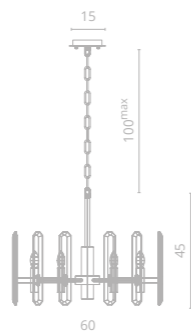

TENERIFE

Frame materials & color: metal plated / chrome, bronze
 Shade material & color: crystal / clear

Материал и цвет арматуры: металл гальванизированный / хром, бронза
 Материал и цвет плафонов: хрусталь / прозрачный

1 7136/02 LM-12

∅80 | 159 | 100^{max}
 12x60W E14

2 7136/02 AP-1

19 | 12 | 30
 1x60W E14

3 7136/02 LM-6

∅60 | 145 | 100^{max}
 6x60W E14