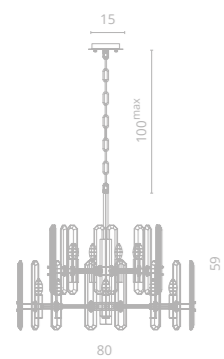

TENERIFE

Frame materials & color: metal plated / chrome, bronze
 Shade material & color: crystal / clear

Материал и цвет арматуры: металл гальванизированный / хром, бронза
 Материал и цвет плафонов: хрусталь / прозрачный

1 7136/02 LM-12

∅80 | 159 | 100^{max}
 12x60W E14

2 7136/02 AP-1

19 | 12 | 30
 1x60W E14

3 7136/02 LM-6

∅60 | 145 | 100^{max}
 6x60W E14