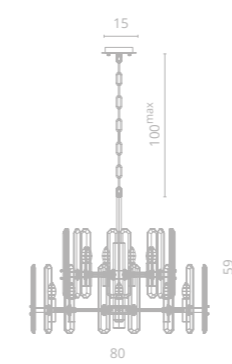

4

5

6

4 7136/18 LM-12
 ∅80 | 159 | 100^{max}
 12x60W E14

5 7136/18 LM-6
 ∅60 | 145 | 100^{max}
 6x60W E14

6 7136/18 AP-1
 ∅19 | 12 | 30
 1x60W E14