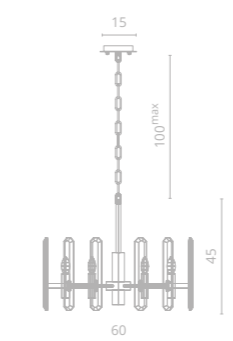

4

5

6

4 7136/18 LM-12
 ∅80 | 159 | 100^{max}
 12x60W E14

5 7136/18 LM-6
 ∅60 | 145 | 100^{max}
 6x60W E14

6 7136/18 AP-1
 ∅19 | 12 | 30
 1x60W E14