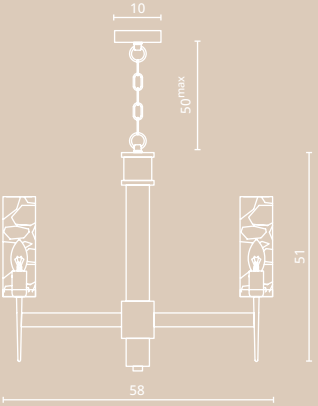

1

SHAM

Frame materials & color: metal plated / brass
 Shade material & color: glass / clear
 Материал и цвет арматуры: металл гальванизированный / латунь
 Материал и цвет плафонов: стекло / прозрачный

Видео

1 4505/17 LM-6
 ∅58 | 151 | 50^{max}
 6x40W E14

SHAM