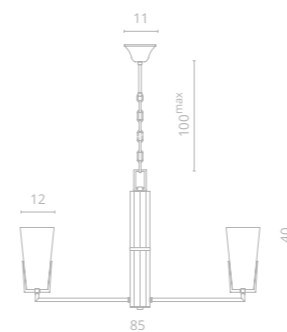

1

2

SUBRA

Frame materials & color: metal plated / brass
 Shade material & color: glass / white

Материал и цвет арматуры: металл гальванизированный / латунь
 Материал и цвет плафонов: стекло / белый

1 4503/17 LM-8

∅85 | 40 | 100^{max}

8x60W E14

2 4503/17 LM-6

∅68 | 40 | 100^{max}

6x60W E14