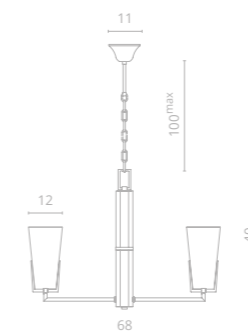

1

2

SUBRA

Frame materials & color: metal plated / brass
 Shade material & color: glass / white

Материал и цвет арматуры: металл гальванизированный / латунь
 Материал и цвет плафонов: стекло / белый

1 4503/17 LM-8

∅85 | 40 | 100^{max}

8x60W E14

2 4503/17 LM-6

∅68 | 40 | 100^{max}

6x60W E14