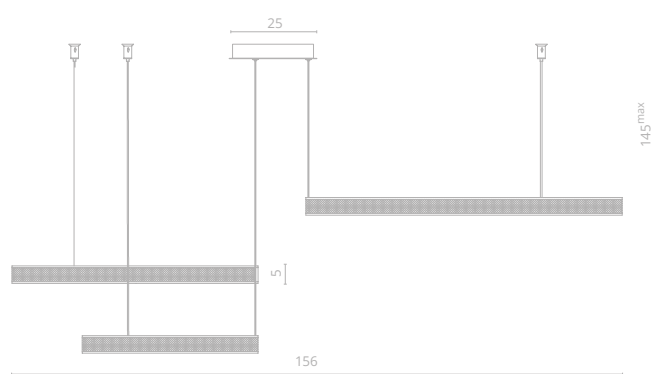

1

2

Frame materials & color: metal plated / brass
Shade material & color: silicon / white

Материал и цвет арматуры: металл гальванизированный / латунь
Материал и цвет плафонов: силикон / белый

1 1926/17 SP-1

Ø60 | 15 | 145^{max}
Ⓔ 1x45W LED
2250Lm 4000K
CRI≥80 Bulb incl.

2 1926/17 SP-2

Ø70 | 15 | 175^{max}
Ⓔ 1x95W LED
4750Lm 4000K
CRI≥80 Bulb incl.

3 1926/17 SP-3

↔130 | ↗156 | 15 | 145^{max}
Ⓔ 1x145W LED
7250Lm 4000K
CRI≥80 Bulb incl.