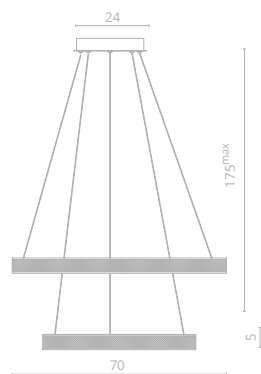

1

2

Frame materials & color: metal plated / brass
Shade material & color: silicon / white

Материал и цвет арматуры: металл гальванизированный / латунь
Материал и цвет плафонов: силикон / белый

1 1926/17 SP-1

Ø60 | 15 | 145^{max}
Ⓔ 1x45W LED
2250Lm 4000K
CRI≥80 Bulb incl.

2 1926/17 SP-2

Ø70 | 15 | 175^{max}
Ⓔ 1x95W LED
4750Lm 4000K
CRI≥80 Bulb incl.

3 1926/17 SP-3

↔130 | ↗156 | 15 | 145^{max}
Ⓔ 1x145W LED
7250Lm 4000K
CRI≥80 Bulb incl.