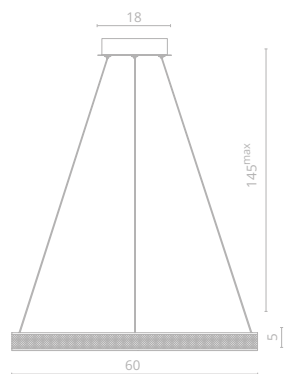

1

2

Frame materials & color: metal plated / brass
Shade material & color: silicon / white

Материал и цвет арматуры: металл гальванизированный / латунь
Материал и цвет плафонов: силикон / белый

1 1926/17 SP-1

Ø60 | 15 | 145^{max}
Ⓔ 1x45W LED
2250Lm 4000K
CRI≥80 Bulb incl.

2 1926/17 SP-2

Ø70 | 15 | 175^{max}
Ⓔ 1x95W LED
4750Lm 4000K
CRI≥80 Bulb incl.

3 1926/17 SP-3

↔130 | ↗156 | 15 | 145^{max}
Ⓔ 1x145W LED
7250Lm 4000K
CRI≥80 Bulb incl.