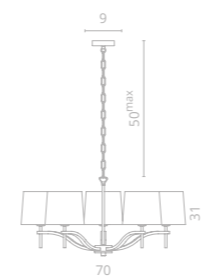

1

2

3

SOPRANO

Frame materials & color: stainless steel / chrome
Shade material & color: fabric / white

Материал и цвет арматуры: нержавеющая сталь / хром
Материал и цвет плафонов: ткань / белый

4

1 1341/02 LM-5

∅70 | ↑31 | 50^{max}
💡 5x40W E14

2 1341/02 LM-10

∅100 | ↑46 | 50^{max}
💡 10x40W E14

3 1341/02 AP-2

↔16 | ↗20 | ↑24
💡 40W/1W E14 / LED
80Lm 3000K
CRI≥80 Bulb incl.

4 1341/02 AP-1

↔16 | ↗20 | ↑23
💡 1x40W E14