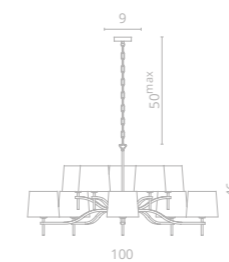

1

2

3

SOPRANO

Frame materials & color: stainless steel / chrome
Shade material & color: fabric / white

Материал и цвет арматуры: нержавеющая сталь / хром
Материал и цвет плафонов: ткань / белый

4

1 1341/02 LM-5

∅70 | ↑31 | 50^{max}
💡 5x40W E14

2 1341/02 LM-10

∅100 | ↑46 | 50^{max}
💡 10x40W E14

3 1341/02 AP-2

↔16 | ↗20 | ↑24
💡 40W/1W E14 / LED
80Lm 3000K
CRI≥80 Bulb incl.

4 1341/02 AP-1

↔16 | ↗20 | ↑23
💡 1x40W E14