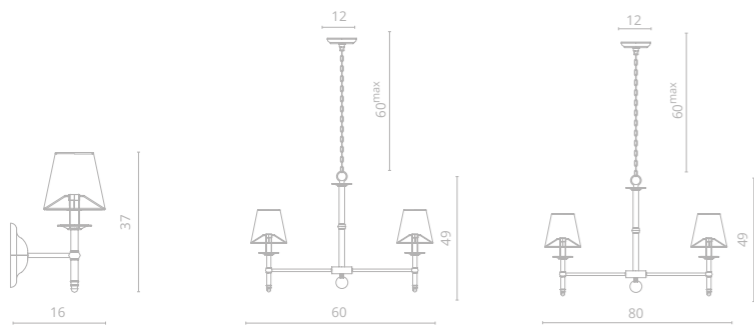

CANDELA

Frame materials & color: metal plated / nickel
 Shade material & color: fabric / clear, cream

Материал и цвет арматуры: металл гальванизированный / никель
 Материал и цвет плафонов: ткань / кремовый

1 1162/01 AP-1

∅16 | 137
 1x40W E14

2 1162/01 LM-5

∅60 | 149 | 60^{max}
 5x40W E14

3 1162/01 LM-8

∅80 | 149 | 60^{max}
 8x40W E14