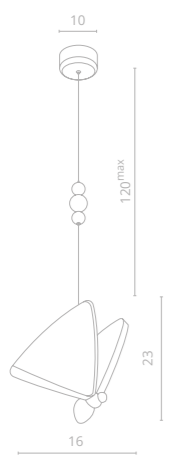

# LETIZIA

Frame materials & color: metal plated / gold  
 Shade material & color: acrylic / clear  
 Материал и цвет арматуры: металл гальванизированный / золото  
 Материал и цвет плафонов: акрил / прозрачный

**1 1200/01 SP-6**  
 Ø16 | 123 | 120<sup>max</sup>  
 6W LED  
 300Lm 4000K  
 CRI≥80 Bulb incl.

LETIZIA