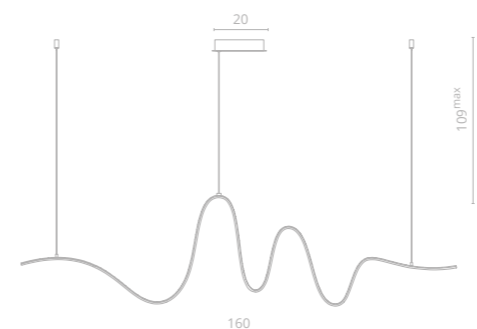

**STARK** NEW

Frame materials & color: metal plated / gold  
 Shade material & color: silicon / white

Материал и цвет арматуры: металл гальванизированный / золото  
 Материал и цвет плафонов: силикон / белый

**1926/01 SP-34**

↔160 | ∅8 | ↓41 | 109<sup>max</sup>

Ⓛ 1x34W LED  
 1200Lm 4000K  
 CRI≥80 Bulb incl.