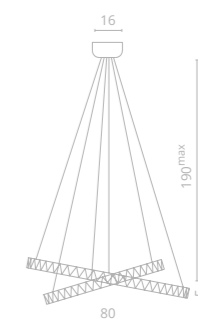

1

2

GALASSIA

Frame materials & color: metal plated / chrome, gold
 Материал и цвет арматуры: металл гальванизированный / хром, золото

Видео

1 1030/17 SP-144
 Ø80 | 195 | 190^{max}
 1x52W LED
 3800Lm 3000K
 CRI≥80 Bulb incl.

2 1030/02 SP-144
 Ø80 | 195 | 190^{max}
 1x52 LED
 3800Lm 3000K
 CRI≥80 Bulb incl.