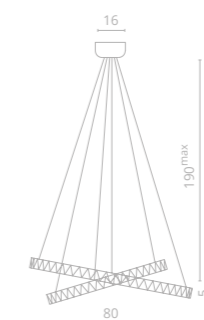

1

2

GALASSIA

Frame materials & color: metal plated / chrome, gold
 Материал и цвет арматуры: металл гальванизированный / хром, золото

Видео

1 1030/17 SP-144
 Ø80 | 195 | 190^{max}
 1x52W LED
 3800Lm 3000K
 CRI≥80 Bulb incl.

2 1030/02 SP-144
 Ø80 | 195 | 190^{max}
 1x52 LED
 3800Lm 3000K
 CRI≥80 Bulb incl.