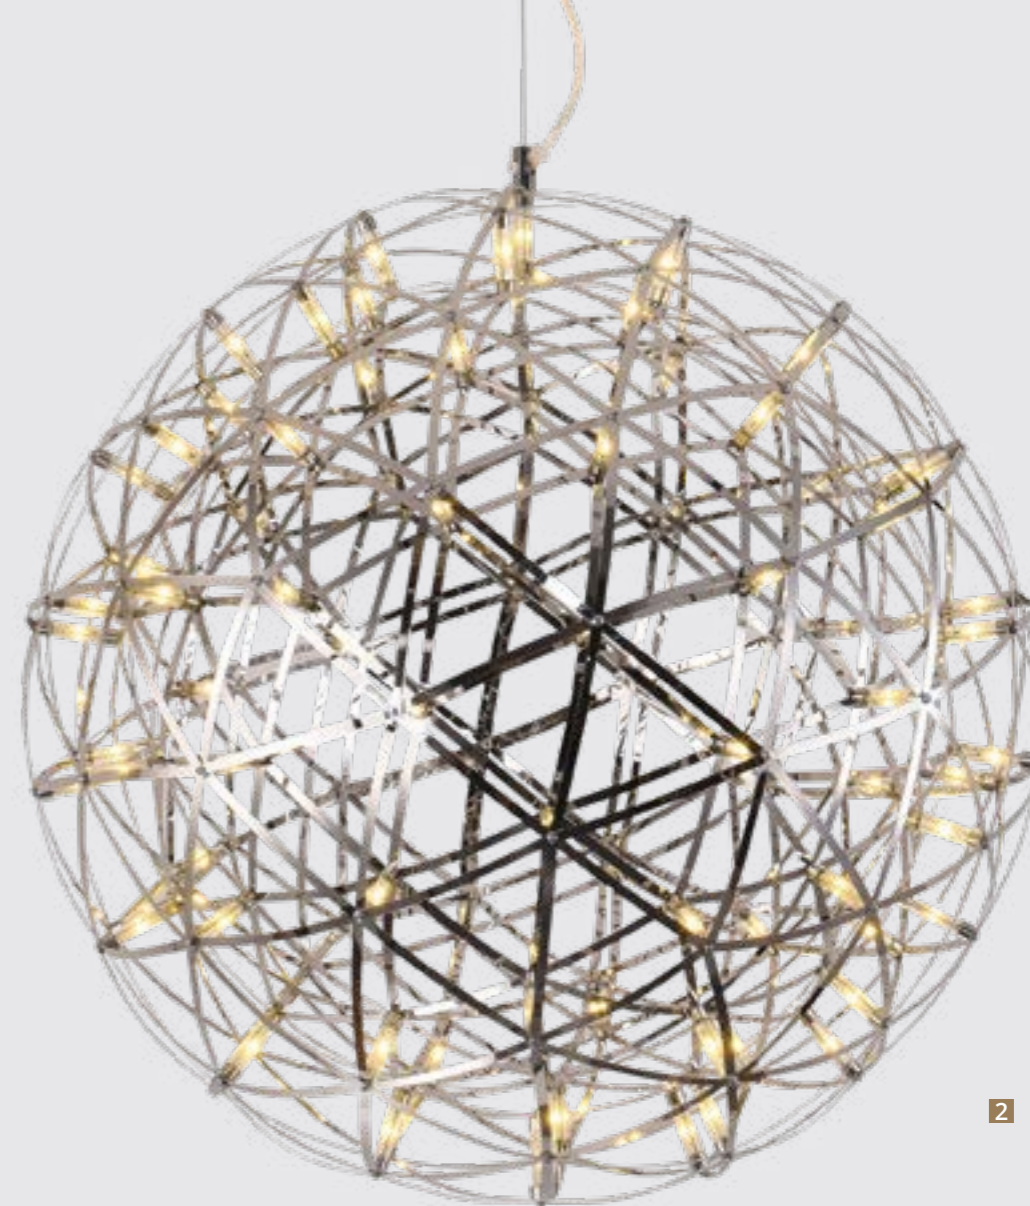

## GALASSIA

Неординарные светильники из коллекции отсылают к космическим мотивам. Оригинальный источник света — светодиодные чипы в сочетании с резным основанием светильника создают яркий и запоминающийся образ.

1

2

Frame materials & color: metal plated / chrome  
Shade material & color: metal plated / chrome

Материал и цвет арматуры: металл гальванизированный / хром  
Материал и цвет плафонов: металл гальванизированный / хром

### 1 1030/02 SP-42

Ø40 | 140 | 160<sup>max</sup>

LED 18W LED  
1020Lm 3000K  
CRI≥80 Bulb incl.

### 2 1030/02 SP-92

Ø60 | 160 | 160<sup>max</sup>

LED 39W LED  
1790Lm 3000K  
CRI≥80 Bulb incl.