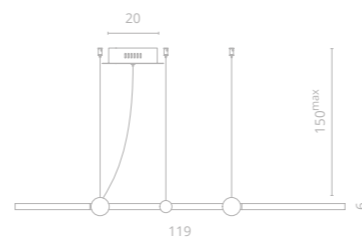

AMADEO

Frame materials & color: metal painted / black
 Shade material & color: acrylic / white

Материал и цвет арматуры: металл крашенный / черный
 Материал и цвет плафонов: акрил / белый

1 1123/04 SP-75
 ↔119 | ↗69 | ↓6 | 150^{max}
 Ⓔ 63W LED
 1620Lm 4000K
 CRI≥80 Bulb incl.

2 1123/04 SP-65
 Ø60 | ↓6 | 150^{max}
 Ⓔ 53W LED
 1380Lm 4000K
 CRI≥80 Bulb incl.