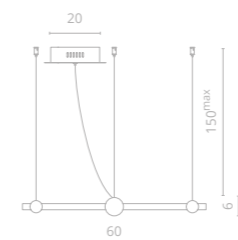

AMADEO

Frame materials & color: metal painted / black
 Shade material & color: acrylic / white

Материал и цвет арматуры: металл крашенный / черный
 Материал и цвет плафонов: акрил / белый

1 1123/04 SP-75
 ↔119 | ↗69 | ↓6 | 150^{max}
 Ⓔ 63W LED
 1620Lm 4000K
 CRI≥80 Bulb incl.

2 1123/04 SP-65
 Ø60 | ↓6 | 150^{max}
 Ⓔ 53W LED
 1380Lm 4000K
 CRI≥80 Bulb incl.