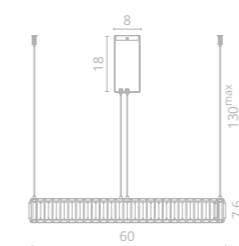

4 1135/17 SP-106

Ø110 | 18 | 130^{max}
 106W LED
 5300Lm 3000K
 CRI≥80 Bulb incl.

5 1135/17 SP-36

Ø60 | 18 | 130^{max}
 36W LED
 1800Lm 3000K
 CRI≥80 Bulb incl.

6 1135/17 SP-25

Ø40 | 18 | 130^{max}
 25W LED
 1300Lm 3000K
 CRI≥80 Bulb incl.