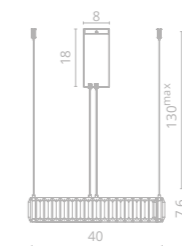

4 1135/17 SP-106

Ø110 | 18 | 130^{max}
 106W LED
 5300Lm 3000K
 CRI≥80 Bulb incl.

5 1135/17 SP-36

Ø60 | 18 | 130^{max}
 36W LED
 1800Lm 3000K
 CRI≥80 Bulb incl.

6 1135/17 SP-25

Ø40 | 18 | 130^{max}
 25W LED
 1300Lm 3000K
 CRI≥80 Bulb incl.