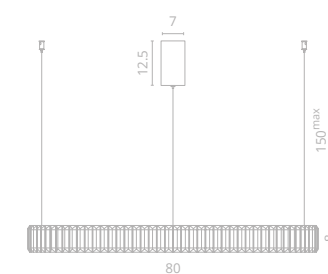

3 1135/02 SP-24

∅40 | 18 | 150^{max}
 22W LED
 1880Lm 4000K
 CRI≥80 Bulb incl.

4 1135/02 SP-48

∅80 | 18 | 150^{max}
 40W LED
 4100Lm 4000K
 CRI≥80 Bulb incl.