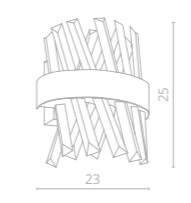

1

CORONA

Frame materials & color: metal plated / gold
 Shade material & color: crystal / clear

Материал и цвет арматуры: металл гальванизированный / золото
 Материал и цвет плафонов: хрусталь / прозрачный

1 1685/01 SP-1
 Ø60 | 130 | 90^{max}
 70W LED
 2900Lm 2700K
 CRI≥80 Bulb incl.

2 1685/01 AP-1
 ↔15 | 23 | 125
 14W LED
 750Lm 2700K
 CRI≥80 Bulb incl.

2