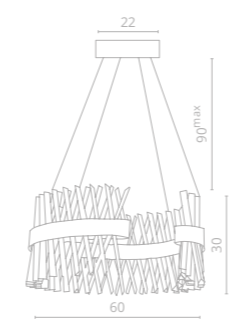

1

CORONA

Frame materials & color: metal plated / gold
 Shade material & color: crystal / clear

Материал и цвет арматуры: металл гальванизированный / золото
 Материал и цвет плафонов: хрусталь / прозрачный

1 1685/01 SP-1
 Ø60 | 130 | 90^{max}
 70W LED
 2900Lm 2700K
 CRI≥80 Bulb incl.

2 1685/01 AP-1
 ↔15 | 23 | 125
 14W LED
 750Lm 2700K
 CRI≥80 Bulb incl.

2