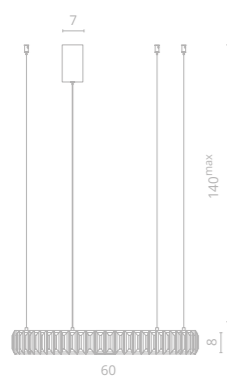

Frame materials & color: metal plated / chrome
Shade material & color: crystal / clear

Материал и цвет арматуры: металл гальванизированный / хром
Материал и цвет плафонов: хрусталь / прозрачный

1 1137/02 SP-28

Ø60 | 18 | 140^{max}
1x28W LED
1400Lm 4000K
CRI≥80 Bulb incl.

2 1137/02 SP-106

Ø104 | 18 | 190^{max}
1x106W LED
5300Lm 4000K
CRI≥80 Bulb incl.

BARBARA NEW

Искристая и притягательная коллекция BARBARA олицетворяет современное прочтение классических люстр. Фактурный хрусталь, напоминающий льдинки, дополняет строгие формы основания, тем самым подчеркивая контраст и придавая интерьеру особую уникальность.