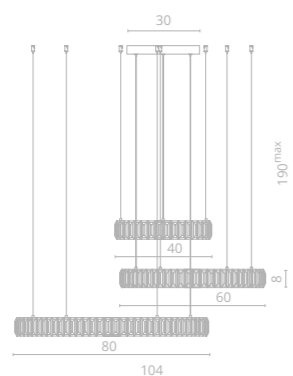

Frame materials & color: metal plated / chrome
Shade material & color: crystal / clear

Материал и цвет арматуры: металл гальванизированный / хром
Материал и цвет плафонов: хрусталь / прозрачный

1 1137/02 SP-28

Ø60 | 18 | 140^{max}
1x28W LED
1400Lm 4000K
CRI≥80 Bulb incl.

2 1137/02 SP-106

Ø104 | 18 | 190^{max}
1x106W LED
5300Lm 4000K
CRI≥80 Bulb incl.

BARBARA NEW

Искристая и притягательная коллекция BARBARA олицетворяет современное прочтение классических люстр. Фактурный хрусталь, напоминающий льдинки, дополняет строгие формы основания, тем самым подчеркивая контраст и придавая интерьеру особую уникальность.