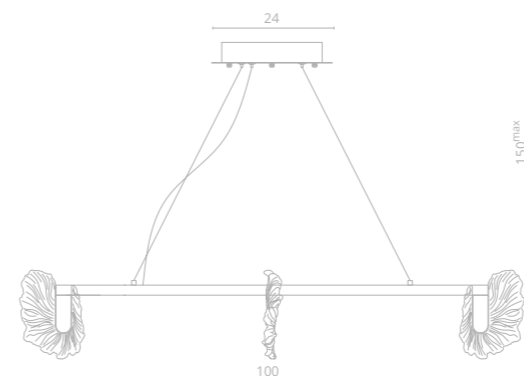

1

2

ANNA NEW

3

Frame materials & color: metal plated / gold
Shade material & color: glass / clear

Материал и цвет арматуры: металл гальванизированный / золото
Материал и цвет плафонов: стекло / прозрачный

1 1138/01 SP-130

↔100 | ∅33 | ↑18 | 130^{max}
⊕ 1x53W LED
3853Lm 4000K
CRI≥80 Bulb incl.

2 1138/01 AP-28

↔30 | ∅20 | ↑18
⊕ 1x12W LED
836Lm 4000K
CRI≥80 Bulb incl.

3 1138/01 SP-36

∅33 | ↑18 | 130^{max}
⊕ 1x23W LED
1674Lm 4000K
CRI≥80 Bulb incl.