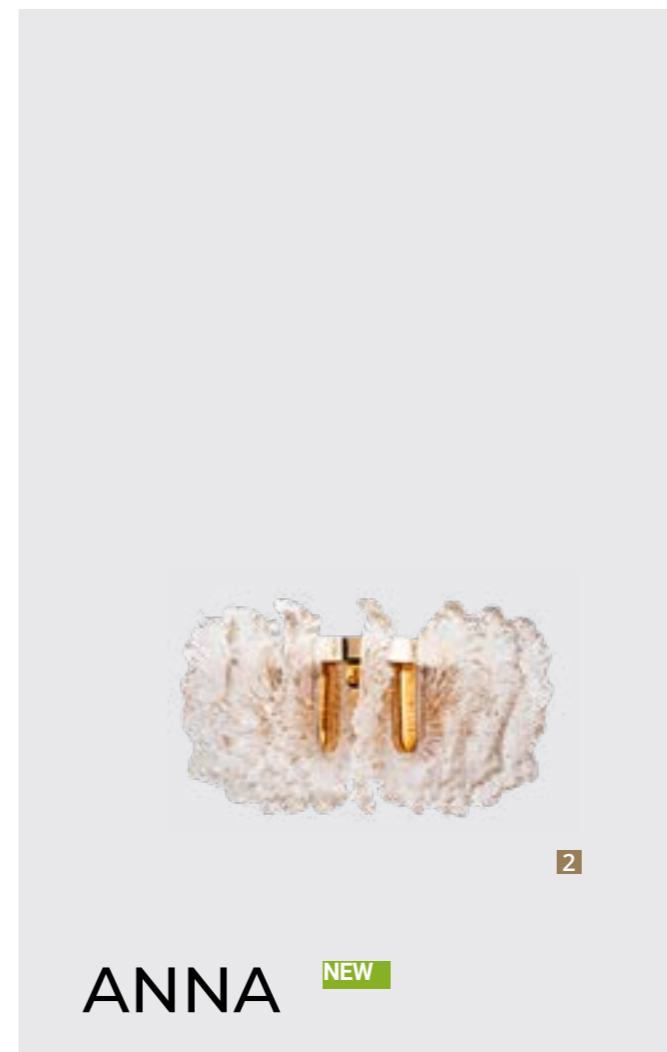

1

2

ANNA NEW

3

Frame materials & color: metal plated / gold
Shade material & color: glass / clear

Материал и цвет арматуры: металл гальванизированный / золото
Материал и цвет плафонов: стекло / прозрачный

1 1138/01 SP-130

↔100 | ∅33 | ↑18 | 130^{max}
⊕ 1x53W LED
3853Lm 4000K
CRI≥80 Bulb incl.

2 1138/01 AP-28

↔30 | ∅20 | ↑18
⊕ 1x12W LED
836Lm 4000K
CRI≥80 Bulb incl.

3 1138/01 SP-36

∅33 | ↑18 | 130^{max}
⊕ 1x23W LED
1674Lm 4000K
CRI≥80 Bulb incl.