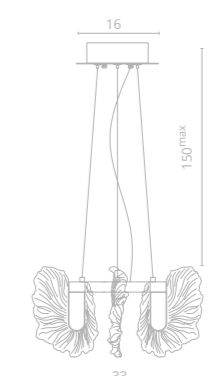

1

2

ANNA NEW

3

Frame materials & color: metal plated / gold
Shade material & color: glass / clear

Материал и цвет арматуры: металл гальванизированный / золото
Материал и цвет плафонов: стекло / прозрачный

1 1138/01 SP-130

↔100 | ∅33 | ↑18 | 130^{max}
⊕ 1x53W LED
3853Lm 4000K
CRI≥80 Bulb incl.

2 1138/01 AP-28

↔30 | ∅20 | ↑18
⊕ 1x12W LED
836Lm 4000K
CRI≥80 Bulb incl.

3 1138/01 SP-36

∅33 | ↑18 | 130^{max}
⊕ 1x23W LED
1674Lm 4000K
CRI≥80 Bulb incl.