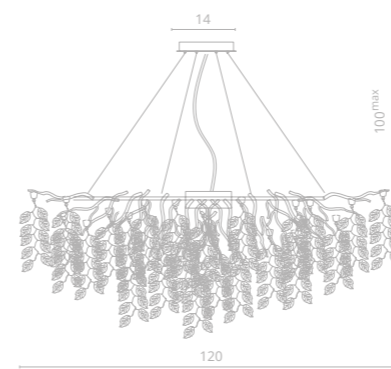

Frame materials & color: metal plated / gold, silver  
 Shade material & color: glass / clear, amber, white  
 Материал и цвет арматуры: металл гальванизированный / золото, серебро  
 Материал и цвет плафонов: стекло / прозрачный, янтарный, белый

**1 3136/01 SP-15 (стр. 70)**  
 ↔140 | ↗50 | †40 | 100<sup>max</sup>  
 ⚡ 15x40W G9

**2 3136/01 SP-8**  
 Ø60 | †40 | 100<sup>max</sup>  
 ⚡ 8x40W G9

**3 3136/01 AP-2**  
 ↔35 | ↗20 | †45  
 ⚡ 2x40W G9

**4 3136/01 SP-13**  
 ↔120 | ↗50 | †40 | 100<sup>max</sup>  
 ⚡ 13x40W G9

**3136/01 SP-12**  
 Ø80 | †40 | 100<sup>max</sup>  
 ⚡ 12x40W G9