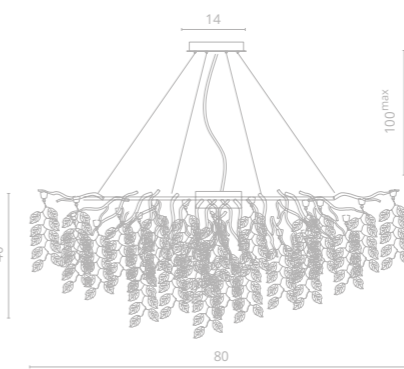

Frame materials & color: metal plated / gold, silver  
 Shade material & color: glass / clear, amber, white  
 Материал и цвет арматуры: металл гальванизированный / золото, серебро  
 Материал и цвет плафонов: стекло / прозрачный, янтарный, белый

**1 3136/01 SP-15 (стр. 70)**  
 ↔140 | ↗50 | †40 | 100<sup>max</sup>  
 ⚡ 15x40W G9

**2 3136/01 SP-8**  
 Ø60 | †40 | 100<sup>max</sup>  
 ⚡ 8x40W G9

**3 3136/01 AP-2**  
 ↔35 | ↗20 | †45  
 ⚡ 2x40W G9

**4 3136/01 SP-13**  
 ↔120 | ↗50 | †40 | 100<sup>max</sup>  
 ⚡ 13x40W G9

**3136/01 SP-12**  
 Ø80 | †40 | 100<sup>max</sup>  
 ⚡ 12x40W G9