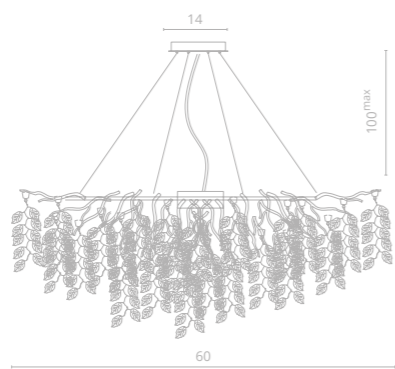

Frame materials & color: metal plated / gold, silver  
 Shade material & color: glass / clear, amber, white  
 Материал и цвет арматуры: металл гальванизированный / золото, серебро  
 Материал и цвет плафонов: стекло / прозрачный, янтарный, белый

**1 3136/01 SP-15 (стр. 70)**  
 ↔140 | ↗50 | †40 | 100<sup>max</sup>  
 ⚡ 15x40W G9

**2 3136/01 SP-8**  
 Ø60 | †40 | 100<sup>max</sup>  
 ⚡ 8x40W G9

**3 3136/01 AP-2**  
 ↔35 | ↗20 | †45  
 ⚡ 2x40W G9

**4 3136/01 SP-13**  
 ↔120 | ↗50 | †40 | 100<sup>max</sup>  
 ⚡ 13x40W G9

**3136/01 SP-12**  
 Ø80 | †40 | 100<sup>max</sup>  
 ⚡ 12x40W G9