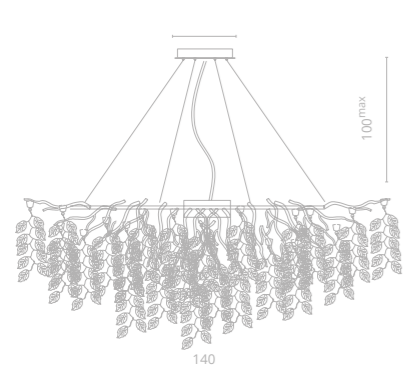

Frame materials & color: metal plated / gold, silver  
 Shade material & color: glass / clear, amber, white  
 Материал и цвет арматуры: металл гальванизированный / золото, серебро  
 Материал и цвет плафонов: стекло / прозрачный, янтарный, белый

**1 3136/01 SP-15 (стр. 70)**  
 ↔140 | ↗50 | †40 | 100<sup>max</sup>  
 ⚡ 15x40W G9

**2 3136/01 SP-8**  
 Ø60 | †40 | 100<sup>max</sup>  
 ⚡ 8x40W G9

**3 3136/01 AP-2**  
 ↔35 | ↗20 | †45  
 ⚡ 2x40W G9

**4 3136/01 SP-13**  
 ↔120 | ↗50 | †40 | 100<sup>max</sup>  
 ⚡ 13x40W G9

**3136/01 SP-12**  
 Ø80 | †40 | 100<sup>max</sup>  
 ⚡ 12x40W G9