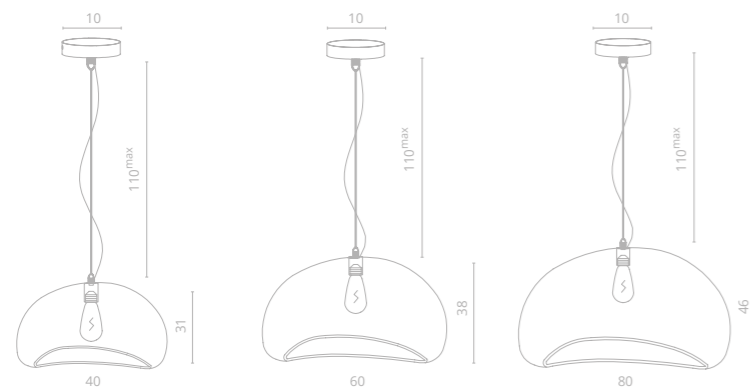

Frame materials & color: metal painted / white
 Shade material & color: fiberglass / white

Материал и цвет арматуры: металл крашенный / белый
 Материал и цвет плафонов: стекловолокно / белый

1 2444/03 SP-1

∅40 | 31 | 110^{max}
 1x40W E27

2 2245/03 SP-1

∅60 | 38 | 110^{max}
 1x40W E27

3 2246/03 SP-1

∅80 | 46 | 110^{max}
 1x40W E27

SCANDY NEW

Коллекция SCANDY вдохновлена природными мотивами. Сочетание плавных изгибов, ассиметричной формы и необычной фактуры привлекает внимание и придает интерьеру неповторимый стиль.