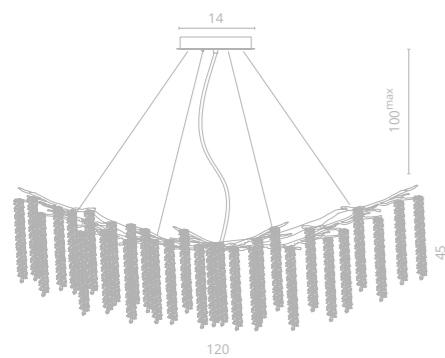

1

2

3

4

1 3133/01 SP-14

↔120 | ↗50 | †45 | 100<sup>max</sup>  
 ⚡ 14x40W G9

2 3133/01 SP-8

∅60 | †45 | 100<sup>max</sup>  
 ⚡ 8x40W G9

3 3133/01 AP-2

↔26 | ↗16 | †45  
 ⚡ 2x40W G9

4 3133/01 SP-10

∅76 | †45 | 100<sup>max</sup>  
 ⚡ 10x40W G9