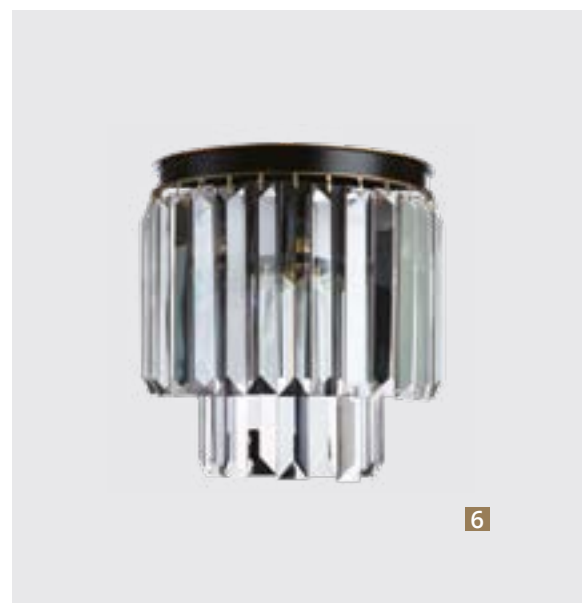

5

6

5 3001/01 SP-1

∅22 | ↑28 | 100^{max}
 ⚡ 1x75W E27

6 3001/01 AP-2

↔30 | ↗17 | ↑33
 ⚡ 2x40W E14