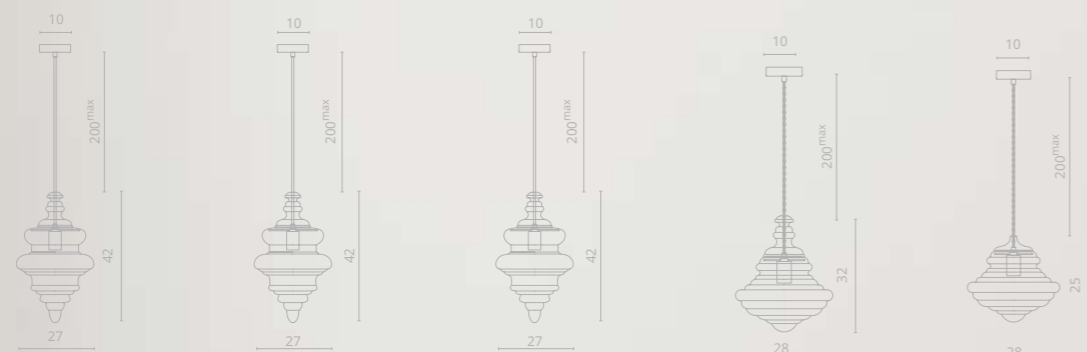

# MAUMEE

Frame materials & color: metal plated / chrome, black, brass  
 Shade material & color: glass / clear, smoky, cognac

Материал и цвет арматуры: металл гальванизированный / хром, черный, латунь  
 Материал и цвет плафонов: стекло / прозрачный, дымчатый, коньяк

Видео

- 1 5000/02 SP-1**  
 ø27 | h42 | 200<sup>max</sup>  
 1x60W E27
- 2 5000/04 SP-1**  
 ø27 | h42 | 200<sup>max</sup>  
 1x60W E27
- 3 5000/17 SP-1**  
 ø27 | h42 | 200<sup>max</sup>  
 1x60W E27
- 4 5003/02 SP-1**  
 ø28 | h32 | 200<sup>max</sup>  
 1x60W E27
- 5 5002/02 SP-1**  
 ø28 | h25 | 200<sup>max</sup>  
 1x60W E27