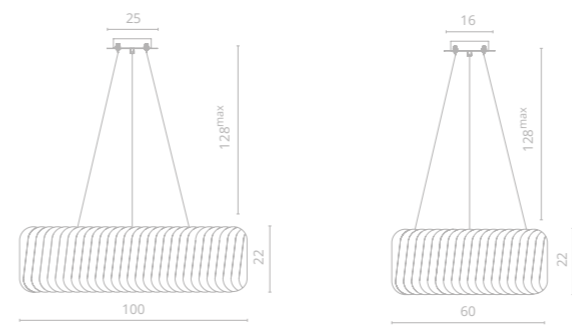

1 7568/18 LM-12 (стр. 109)
 ∅80 | ↑22 | 128^{max}
 ⚡ 12x60W E14
 ⚙ 18

2 7568/18 AP-2
 ↔32 | ↑19 | ↑18
 ⚡ 2x60W E14
 ⚙

Frame materials & color: metal plated / brass, chrome
 Shade material & color: crystal / clear
 Материал и цвет арматуры: металл гальванизированный / латунь, хром
 Материал и цвет плафонов: хрусталь / прозрачный

3 7568/18 SP-12
 ↔100 | ↑35 | ↑22 | 128^{max}
 ⚡ 12x60W E14
 ⚙

4 7568/18 LM-9
 ∅60 | ↑22 | 128^{max}
 ⚡ 9x60W E14
 ⚙