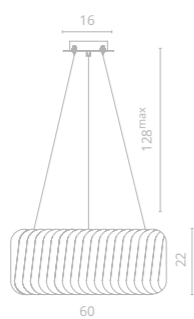

Видео

4

1 7568/02 LM-12
 ∅80 | ↓22 | 128^{max}
 ⚡ 12x60W E14
 ⚙ 22

2 7568/02 LM-9
 ∅60 | ↓22 | 128^{max}
 ⚡ 9x60W E14
 ⚙

3 7568/02 SP-12
 ↔100 | ↗35 | ↓22 | 128^{max}
 ⚡ 12x60W E14
 ⚙

4 7568/02 AP-2
 ↔32 | ↗19 | ↓18
 ⚡ 2x60W E14
 ⚙