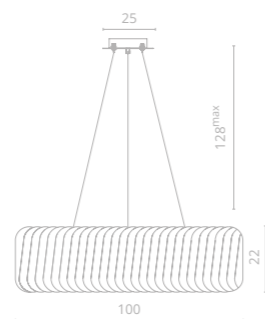

Видео

4

1 7568/02 LM-12
 ∅80 | ↓22 | 128^{max}
 ⚡ 12x60W E14
 ⚙ 22

2 7568/02 LM-9
 ∅60 | ↓22 | 128^{max}
 ⚡ 9x60W E14
 ⚙

3 7568/02 SP-12
 ↔100 | ↗35 | ↓22 | 128^{max}
 ⚡ 12x60W E14
 ⚙

4 7568/02 AP-2
 ↔32 | ↗19 | ↓18
 ⚡ 2x60W E14
 ⚙