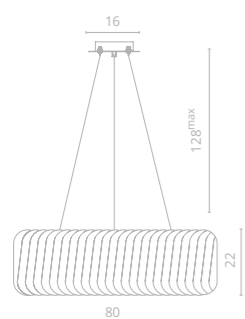

2

MEGAN

3

Frame materials & color: metal plated / brass, chrome
 Shade material & color: crystal / clear
 Материал и цвет арматуры: металл гальванизированный / латунь, хром
 Материал и цвет плафонов: хрусталь / прозрачный

Видео

4

1 7568/02 LM-12
 ∅80 | ↓22 | 128^{max}
 ⚡ 12x60W E14
 ⚙ 22

2 7568/02 LM-9
 ∅60 | ↓22 | 128^{max}
 ⚡ 9x60W E14
 ⚙

3 7568/02 SP-12
 ↔100 | ↗35 | ↓22 | 128^{max}
 ⚡ 12x60W E14
 ⚙

4 7568/02 AP-2
 ↔32 | ↗19 | ↓18
 ⚡ 2x60W E14
 ⚙