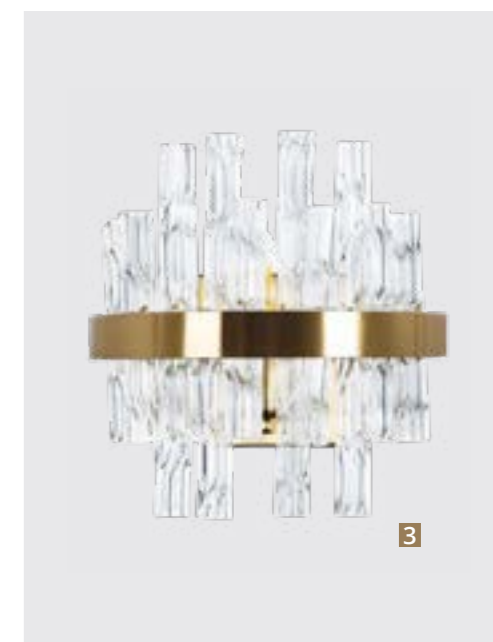

MEADOW

1

2

Frame materials & color: metal plated / brass
 Shade material & color: crystal / clear

Материал и цвет арматуры: металл гальванизированный / латунь
 Материал и цвет плафонов: хрустальное стекло / прозрачный

3 6053/17 AP-1

↔25 | ↗14 | ↓25
 ⚡ 1x60W E14

1 6053/17 LM-9

∅60 | ↓65
 ⚡ 9x60W E14

2 6053/17 LM-12

∅78 | ↓70
 ⚡ 12x60W E14

3