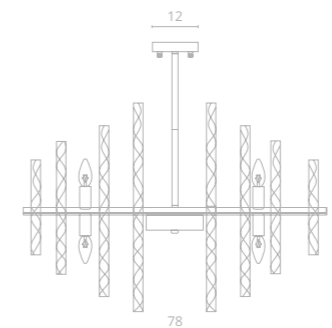

MEADOW

1

2

Frame materials & color: metal plated / brass
 Shade material & color: crystal / clear

Материал и цвет арматуры: металл гальванизированный / латунь
 Материал и цвет плафонов: хрустальное стекло / прозрачный

3 6053/17 AP-1

↔25 | ↗14 | ↓25
 ⚡ 1x60W E14

1 6053/17 LM-9

∅60 | ↓65
 ⚡ 9x60W E14

2 6053/17 LM-12

∅78 | ↓70
 ⚡ 12x60W E14

3