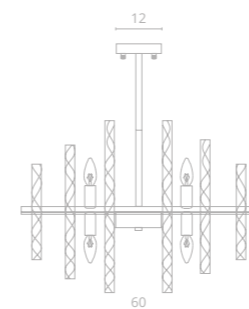

MEADOW

1

2

Frame materials & color: metal plated / brass
 Shade material & color: crystal / clear

Материал и цвет арматуры: металл гальванизированный / латунь
 Материал и цвет плафонов: хрустальное стекло / прозрачный

3 6053/17 AP-1

↔25 | ↗14 | ↓25
 ⚡ 1x60W E14

1 6053/17 LM-9

∅60 | ↓65
 ⚡ 9x60W E14

2 6053/17 LM-12

∅78 | ↓70
 ⚡ 12x60W E14

3