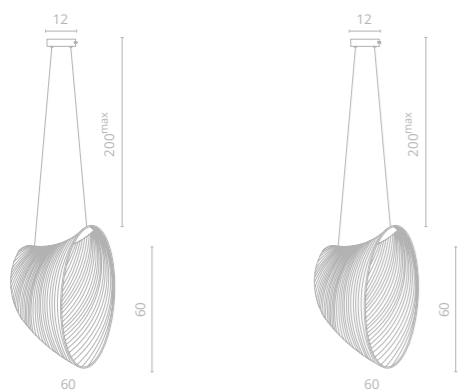

CARVED

NEW

Frame materials & color: wood / beige, black
 Shade material & color: acrylic / white

Материал и цвет арматуры: дерево / бежевый, черный
 Материал и цвет плафонов: акрил / белый

1 1139/27 SP-16

Ø60 | 160 | 200^{max}
 1x16W LED
 800Lm 4000K
 CRI≥80 Bulb incl.

2 1139/06 SP-16

Ø60 | 160 | 200^{max}
 1x16W LED
 800Lm 4000K
 CRI≥80 Bulb incl.

CARVED