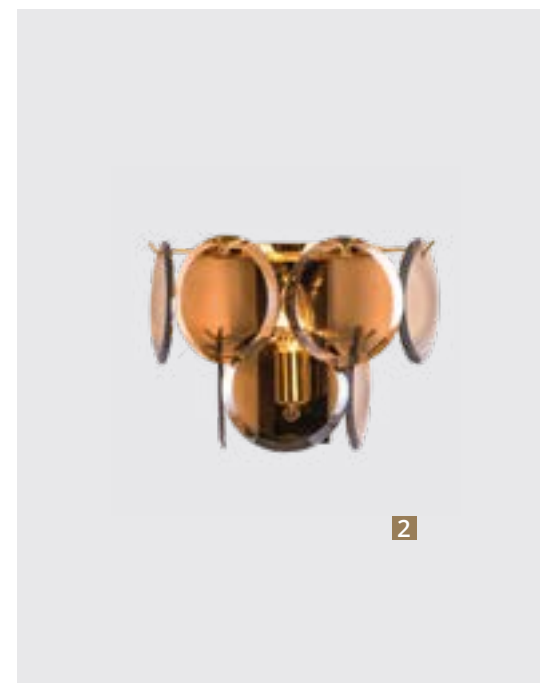

# CHLOE

Невероятно яркая и футуристичная коллекция Chloe придаст интерьеру индивидуальности, и привнесет нотки столь актуального сейчас стиля Mid-century.

2

3

Frame materials & color: metal plated, stainless steel / gold, chrome  
 Shade material & color: glass / cognac, smoky

Материал и цвет арматуры: металл гальванизированный, нержавеющая сталь / золото, хром  
 Материал и цвет плафонов: стекло / коньяк, дымчатый

**1 7566/01 SP-8**

∅54 | 157 | 100<sup>max</sup>  
 8x60W E14  
 20