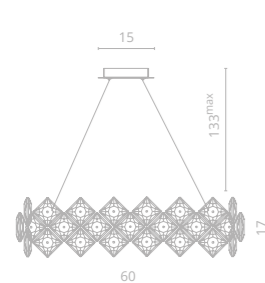

Frame materials & color: metal plated / brass
Shade material & color: glass / clear, smoky

Материал и цвет арматуры: металл гальванизированный / латунь
Материал и цвет плафонов: стекло / прозрачный, дымчатый

Видео

1 7204/17 LM-8

∅60 | 17 | 133^{max}
8x40W E14
15,2

2 7204/17 LM-12

∅80 | 17 | 133^{max}
12x40W E14
22,2

3 7204/17 AP-2

↔30 | 18 | 21
2x40W E14