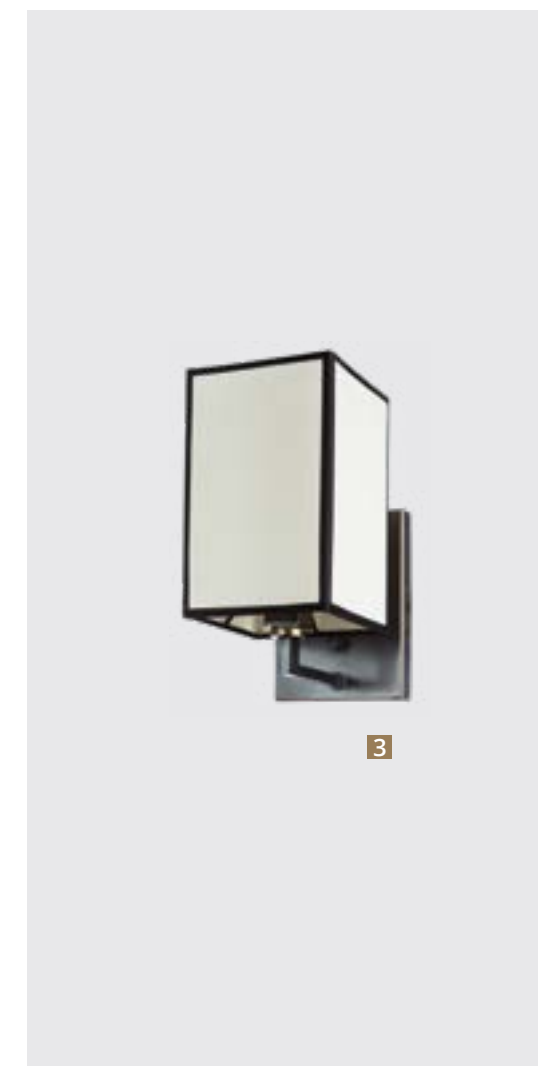

1

2

PORTA

3

Frame materials & color: metal painted / black
Shade material & color: fabric / cream

Материал и цвет арматуры: металл крашенный / черный
Материал и цвет плафонов: ткань / кремовый

1 5933/01 LM-8