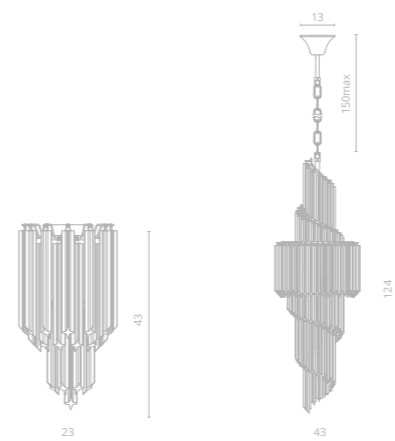

4

4 1683/01 AP-1

↔23 | ↗14 | †43
 ⚡ 1x60W E14
 ⚙ 22

5 1683/01 LM-11

∅43 | †124 | 150^{max}
 ⚡ 11x60W E14
 ⚙ 22

5