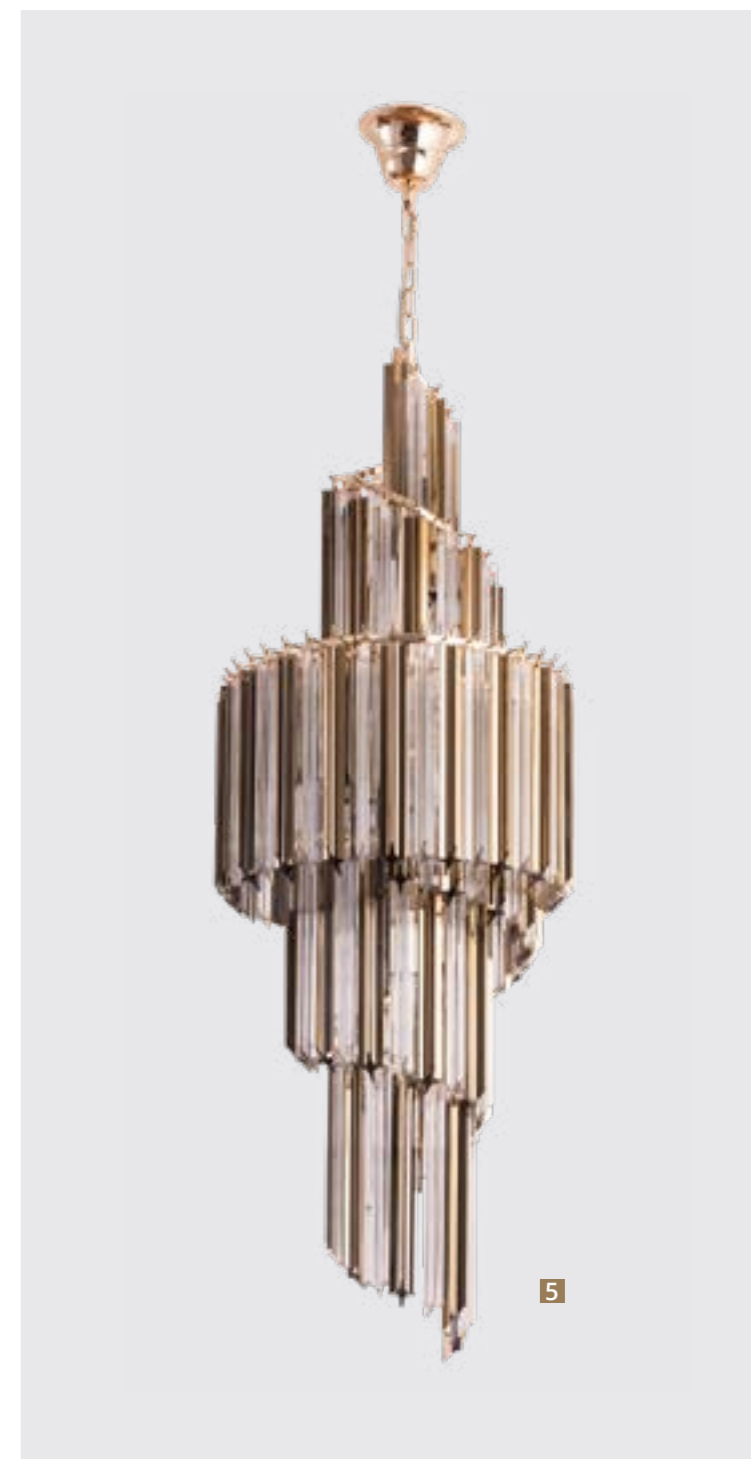

4

4 1683/01 AP-1

↔23 | ↗14 | †43
 ⚡ 1x60W E14
 ⚙ 22

5 1683/01 LM-11

∅43 | †124 | 150^{max}
 ⚡ 11x60W E14
 ⚙ 22

5