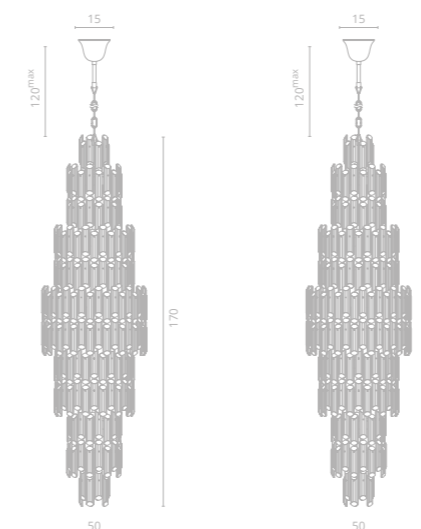

## ROSIE NEW

Frame materials & color: metal plated / chrome, brass  
 Shade material & color: crystal / clear

Материал и цвет арматуры: металл гальванизированный / хром, латунь  
 Материал и цвет плафонов: хрусталь / прозрачный

**1 3511/02 LM-36**  
 ø50 | 1170 | 120<sup>max</sup>  
 36x60W

**2 3511/17 LM-36**  
 ø50 | 1170 | 120<sup>max</sup>  
 36x60W