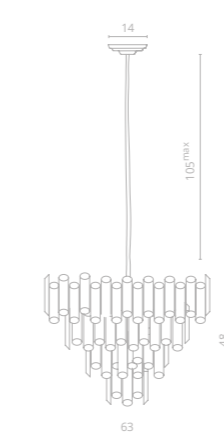

Frame materials & color: metal plated / chrome, brass  
 Shade material & color: crystal / clear

Материал и цвет арматуры: металл гальванизированный / хром, латунь  
 Материал и цвет плафонов: хрусталь / прозрачный

**1 3511/17 LM-16**

∅80 | 158 | 105<sup>max</sup>  
 ⚡ 16x60W E14

**2 3511/17 LM-8**

∅63 | 148 | 105<sup>max</sup>  
 ⚡ 8x60W E14

**3 3511/17 AP-3**

↔26 | 140  
 ⚡ 3x60W E14