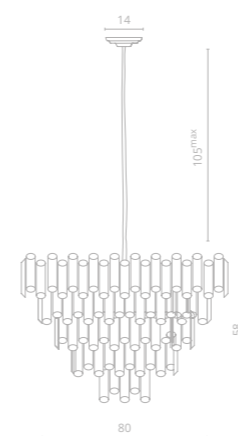

Frame materials & color: metal plated / chrome, brass  
 Shade material & color: crystal / clear

Материал и цвет арматуры: металл гальванизированный / хром, латунь  
 Материал и цвет плафонов: хрусталь / прозрачный

**1 3511/17 LM-16**

∅80 | 158 | 105<sup>max</sup>  
 ⚡ 16x60W E14

**2 3511/17 LM-8**

∅63 | 148 | 105<sup>max</sup>  
 ⚡ 8x60W E14

**3 3511/17 AP-3**

↔26 | 140  
 ⚡ 3x60W E14