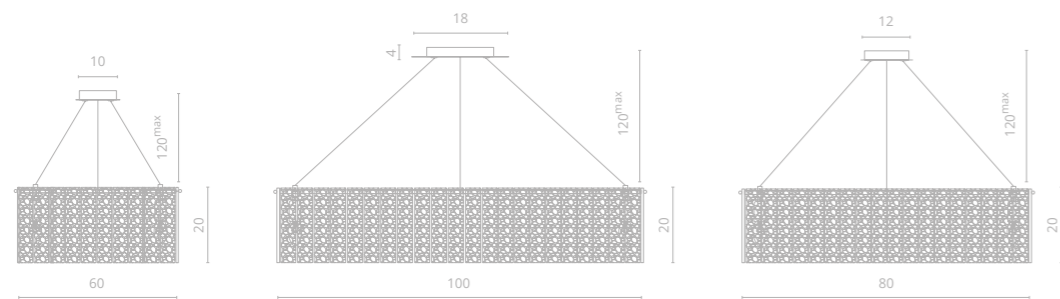

FELIS

Frame materials & color: metal plated / brass
 Shade material & color: glass / clear
 Материал и цвет арматуры: металл гальванизированный / латунь
 Материал и цвет плафонов: стекло / прозрачный

Видео

1 6005/17 SP-8

∅60 | ↑20 | 120^{max}
 ⚡ 8x60WxE14

2 6005/17 SP-12

↔100 | ∅28 | ↑20 | 120^{max}
 ⚡ 12x60WxE14

3 6005/17 SP-10

∅80 | ↑20 | 120^{max}
 ⚡ 10x60WxE14