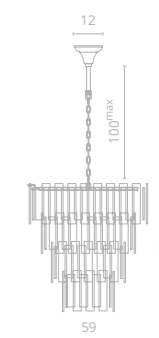

4

5

Видео

4 6005/17 SP-1
Ø16 | 26 | 110^{max}
1x40W E14

5 6005/17 LM-9
Ø59 | 57 | 100^{max}
9x40W E14
22