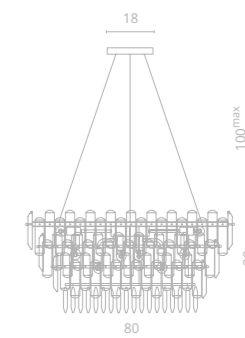

BELLATRIX

Frame materials & color: metal plated / brass, chrome
Shade material & color: crystal / clear

Материал и цвет арматуры: металл гальванизированный / латунь, хром
Материал и цвет плафонов: хрусталь / прозрачный

1 3510/17 SP-18

Ø80 | 138 | 100^{max}

18x40W E14

36