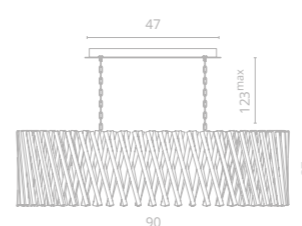

# BIVARA

Frame materials & color: metal plated / bronze  
 Shade material & color: crystal / clear

Материал и цвет арматуры: металл гальванизированный / латунь  
 Материал и цвет плафонов: хрусталь / прозрачный

**1** 7567/18 SP-16

∅80 | 127 | 123<sup>max</sup>  
 ⚡ 16x60W E14  
 Ⓜ20

**2** 7567/18 SP-12

↔90 | ∅35 | 127 | 123<sup>max</sup>  
 ⚡ 12x60W E14