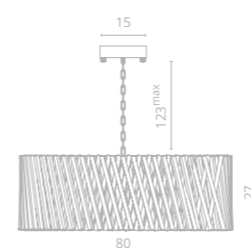

# BIVARA

Frame materials & color: metal plated / bronze  
 Shade material & color: crystal / clear

Материал и цвет арматуры: металл гальванизированный / латунь  
 Материал и цвет плафонов: хрусталь / прозрачный

**1** 7567/18 SP-16

∅80 | 127 | 123<sup>max</sup>  
 ⚡ 16x60W E14  
 Ⓜ20

**2** 7567/18 SP-12

↔90 | ∅35 | 127 | 123<sup>max</sup>  
 ⚡ 12x60W E14