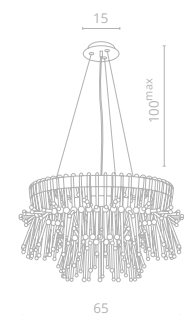

## VETRO

Frame materials & color: metal plated / gold, chrome  
 Shade material & color: crystal / clear

Материал и цвет арматуры: металл гальванизированный / золото, хром  
 Материал и цвет плафонов: хрусталь / прозрачный

1 7565/02 SP-7

∅65 | 41 | 100<sup>max</sup>

7x60W E14

2 7565/01 AP-1

↔34 | 20 | 33

1x60W E14