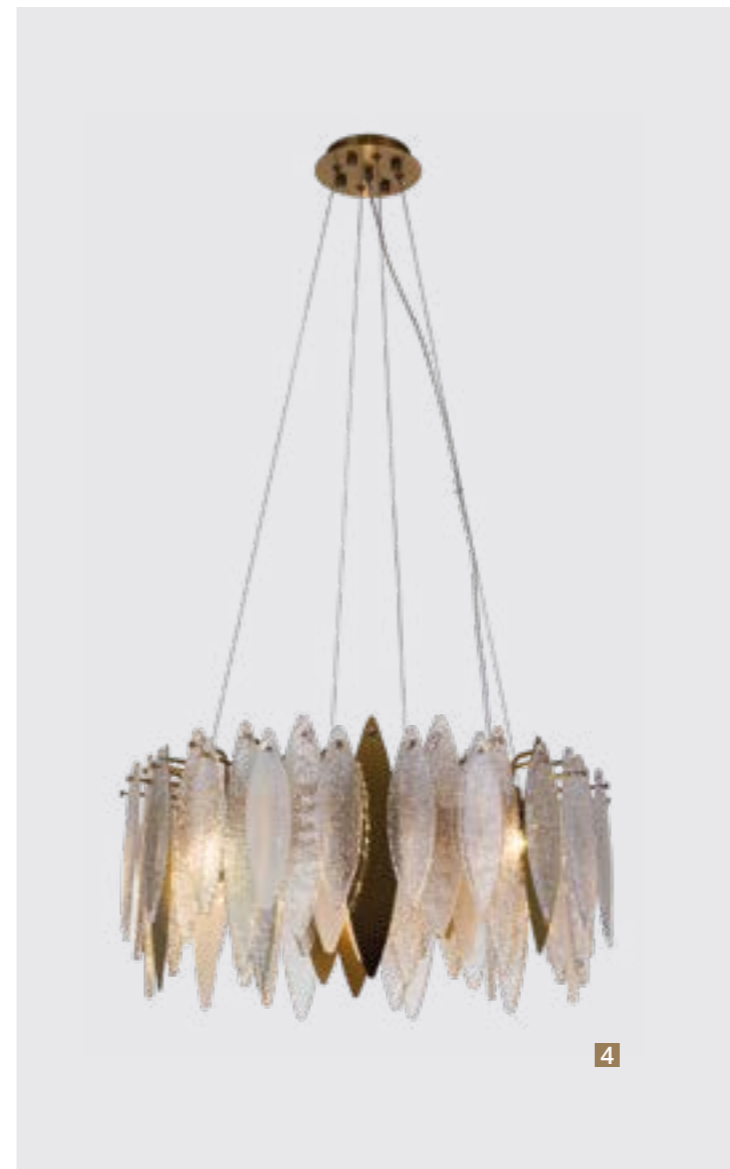

3

4

3 6003/01 AP-1
 ↔26 | ↗15 | †40
 ⚡ 1x60W E14
 ⚙

4 6003/01 SP-8
 ∅60 | †30 | 150^{max}
 ⚡ 8x60W E14
 ⚙