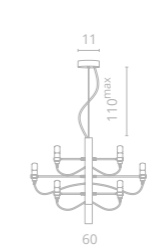

4

5

MOLTO

6

Frame materials & color: metal plated / brass
 Материал и цвет арматуры: металл гальванизированный / латунь

Видео

4 8030/17 LM-30
 ∅86 | ↑72 | 100^{max}
 ⚡ 30x15W E14
 Bulb incl.

5 8030/17 LM-50
 ∅110 | ↑85,5 | 110^{max}
 ⚡ 50x15W E14
 Bulb incl.

6 8030/17 LM-18
 ∅60 | ↑45 | 110^{max}
 ⚡ 18x15W E14
 Bulb incl.