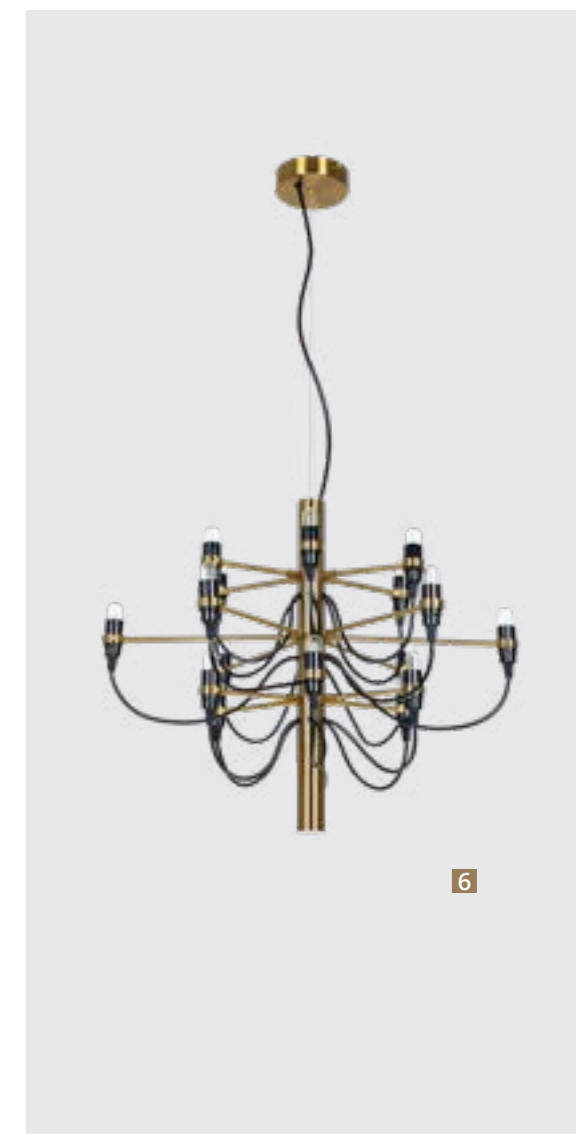

4

5

MOLTO

6

Frame materials & color: metal plated / brass
 Материал и цвет арматуры: металл гальванизированный / латунь

Видео

4 8030/17 LM-30
 ∅86 | ↑72 | 100^{max}
 ⚡ 30x15W E14
 Bulb incl.

5 8030/17 LM-50
 ∅110 | ↑85,5 | 110^{max}
 ⚡ 50x15W E14
 Bulb incl.

6 8030/17 LM-18
 ∅60 | ↑45 | 110^{max}
 ⚡ 18x15W E14
 Bulb incl.