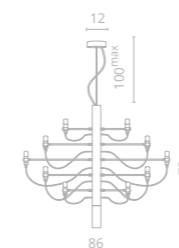

4

5

MOLTO

6

Frame materials & color: metal plated / brass
 Материал и цвет арматуры: металл гальванизированный / латунь

Видео

4 8030/17 LM-30
 ∅86 | ↑72 | 100^{max}
 ⚡ 30x15W E14
 Bulb incl.

5 8030/17 LM-50
 ∅110 | ↑85,5 | 110^{max}
 ⚡ 50x15W E14
 Bulb incl.

6 8030/17 LM-18
 ∅60 | ↑45 | 110^{max}
 ⚡ 18x15W E14
 Bulb incl.