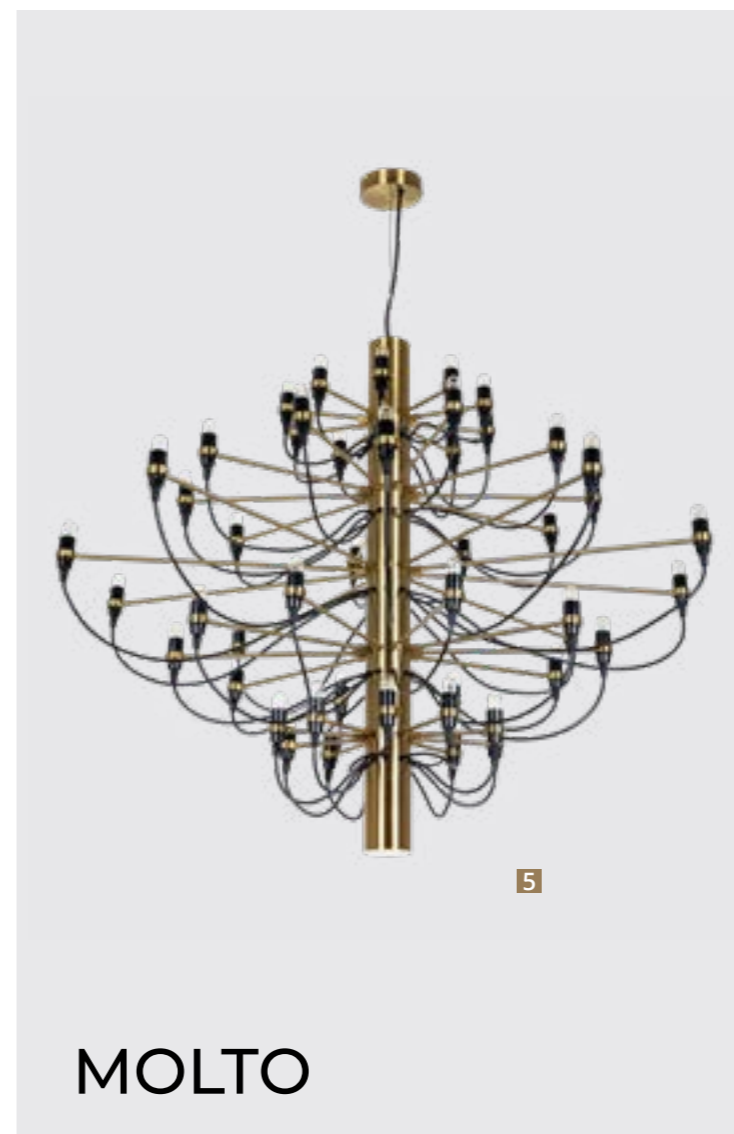

4

5

MOLTO

6

Frame materials & color: metal plated / brass
 Материал и цвет арматуры: металл гальванизированный / латунь

Видео

4 8030/17 LM-30
 ∅86 | ↑72 | 100^{max}
 ⚡ 30x15W E14
 Bulb incl.

5 8030/17 LM-50
 ∅110 | ↑85,5 | 110^{max}
 ⚡ 50x15W E14
 Bulb incl.

6 8030/17 LM-18
 ∅60 | ↑45 | 110^{max}
 ⚡ 18x15W E14
 Bulb incl.