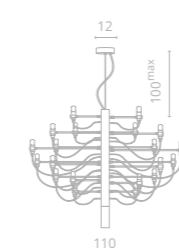

4

5

MOLTO

6

Frame materials & color: metal plated / brass
 Материал и цвет арматуры: металл гальванизированный / латунь

Видео

4 8030/17 LM-30
 ∅86 | ↑72 | 100^{max}
 ⚡ 30x15W E14
 Bulb incl.

5 8030/17 LM-50
 ∅110 | ↑85,5 | 110^{max}
 ⚡ 50x15W E14
 Bulb incl.

6 8030/17 LM-18
 ∅60 | ↑45 | 110^{max}
 ⚡ 18x15W E14
 Bulb incl.