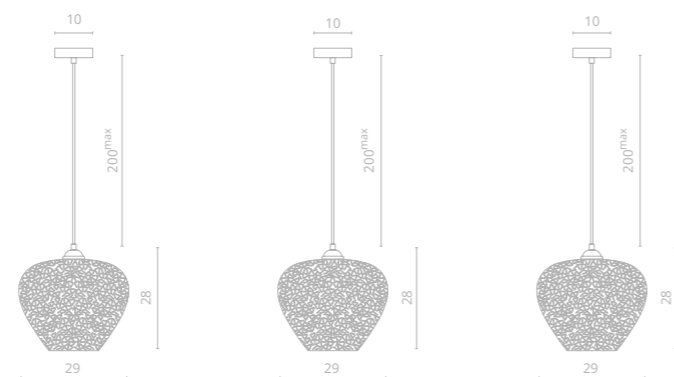

CAPRICCIO

Frame materials & color: metal plated, metal painted / chrome, black, brass
 Shade material & color: glass / clear, smoky, cognac

Материал и цвет арматуры: металл гальванизированный, металл крашенный / хром, черный, латунь
 Материал и цвет плафонов: стекло / прозрачный, дымчатый, коньяк

- 1 5004/02 SP-1**
 ∅29 | 28 | 200^{max}
 1x60W E27
- 2 5004/04 SP-1**
 ∅29 | 28 | 200^{max}
 1x60W E27
- 3 5004/17 SP-1**
 ∅29 | 28 | 200^{max}
 1x60W E27