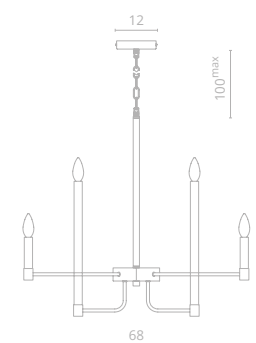

LOKKI

Frame materials & color: metal painted / black, gold
Shade material & color: metal painted / black, gold

Материал и цвет арматуры: металл крашенный / черный, золото
Материал и цвет плафонов: металл крашенный / черный, золото

1 2543/04 LM-12

∅68 | 165 | 100^{max}
12x40W E14

2 2543/04 AP-1

↔12 | ↗13 | ↑29
1x40W E14