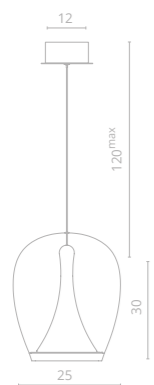

4

5

6

4 5875/07 SP-20

Ø25 | 30 | 120^{max}
 1x20W LED
 1000Lm 4000K
 CRI≥80 Bulb incl.

5 5875/09 SP-20

Ø25 | 30 | 120^{max}
 1x20W LED
 1000Lm 4000K
 CRI≥80 Bulb incl.

6 5875/51 SP-20

Ø25 | 30 | 120^{max}
 1x20W LED
 1000Lm 4000K
 CRI≥80 Bulb incl.