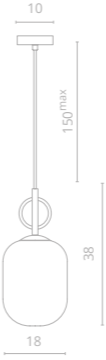

BOTEIN

Frame materials & color: metal plated / bronze
 Shade material & color: glass / white
 Материал и цвет арматуры: металл гальванизированный / бронза
 Материал и цвет плафонов: стекло / белый

1 5013/18 SP-1
 ø18 | 138 | 150^{max}
 1x60W E27

2 5014/18 SP-1
 ø18 | 143 | 150^{max}
 1x60W E27