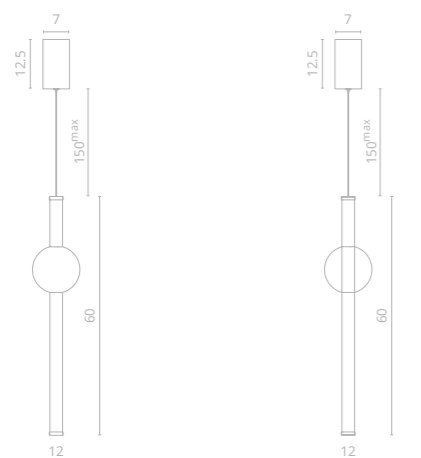

Frame materials & color: metal plated, glass / gold

Материал и цвет арматуры: металл гальванизированный, стекло / золото

1 1125/01 SP-10

∅12 | 160 | 150^{max}
 10W LED
 1080Lm 4000K
 CRI≥80 Bulb incl.

2 1125/01 SP-16

∅12 | 160 | 150^{max}
 16W LED
 1680Lm 4000K
 CRI≥80 Bulb incl.

CLIFF

Светильники из коллекции CLIFF прекрасно дополняют друг друга, а различные вариации подвеса позволят создавать яркие и неповторимые световые комбинации в рамках одного пространства.