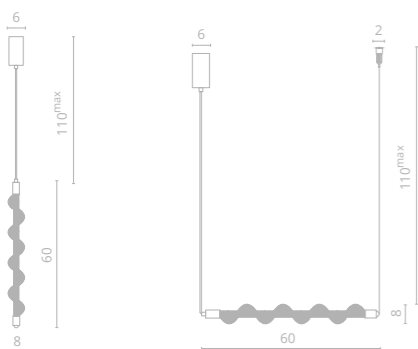

PASSATO

NEW

Frame materials & color: metal plated / brass
Shade material & color: fabric / white

Материал и цвет арматуры: металл гальванизированный / латунь
Материал и цвет плафонов: ткань / белый, черный

**1 1925/06 SP-8**↔60 | Ø8 | 110^{max}

Ⓔ 1x8W LED
400Lm 4000K
CRI≥80 Bulb incl.

2 1925/06 SP-10↔80 | Ø8 | 70^{max}

Ⓔ 1x11W LED
550Lm 4000K
CRI≥80 Bulb incl.

**3 1925/33 SP-8**↔60 | Ø8 | 110^{max}

Ⓔ 1x8W LED
400Lm 4000K
CRI≥80 Bulb incl.

4 1925/33 SP-10↔80 | Ø8 | 70^{max}

Ⓔ 1x11W LED
550Lm 4000K
CRI≥80 Bulb incl.

2

3