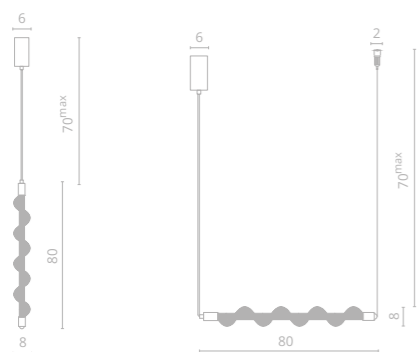

PASSATO

NEW

Frame materials & color: metal plated / brass
Shade material & color: fabric / white

Материал и цвет арматуры: металл гальванизированный / латунь
Материал и цвет плафонов: ткань / белый, черный

**1 1925/06 SP-8**↔60 | Ø8 | 110^{max}

Ⓔ 1x8W LED
400Lm 4000K
CRI≥80 Bulb incl.

2 1925/06 SP-10↔80 | Ø8 | 70^{max}

Ⓔ 1x11W LED
550Lm 4000K
CRI≥80 Bulb incl.

**3 1925/33 SP-8**↔60 | Ø8 | 110^{max}

Ⓔ 1x8W LED
400Lm 4000K
CRI≥80 Bulb incl.

4 1925/33 SP-10↔80 | Ø8 | 70^{max}

Ⓔ 1x11W LED
550Lm 4000K
CRI≥80 Bulb incl.

2

3